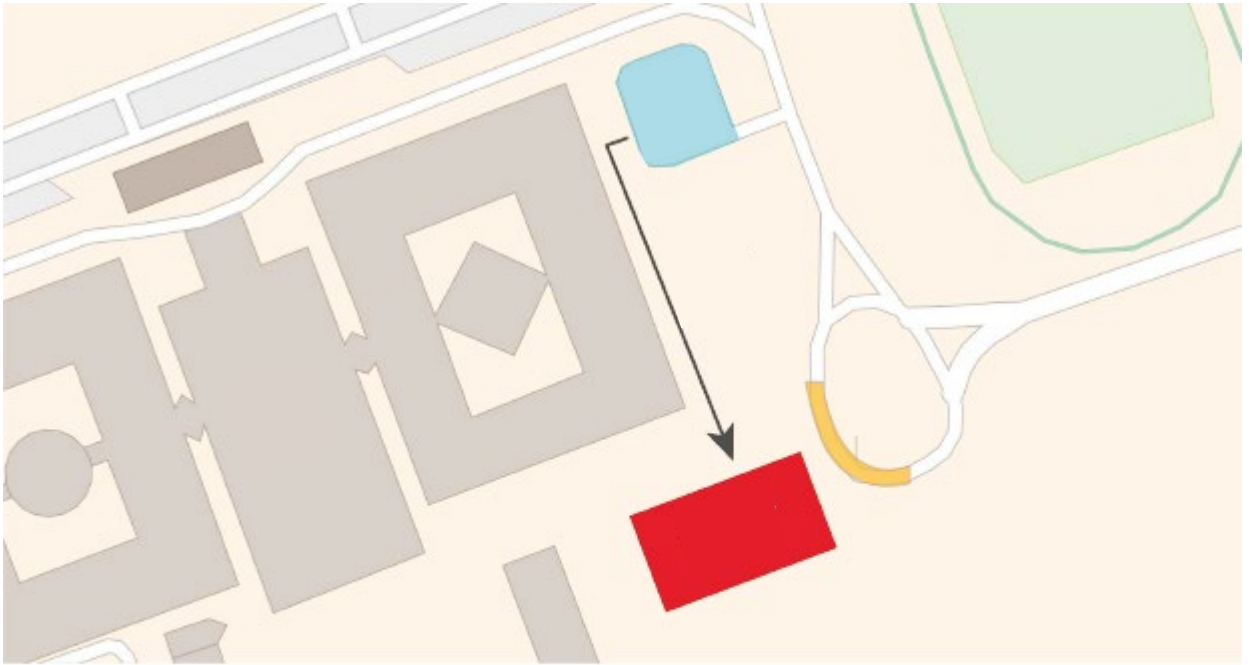

من الساعة 8 صباحًا وحتى الساعة 5 مساءً يوميًا (مغلق أيام الجمعة)

■ موقع فعالية العودة إلى المدارس

→ مسار للمشبي

■ موقف للسيارات

■ منطقة الإنزال

ننصحكم دائماً بشراء الزي المدرسي لأبنائكم في أقرب وقت ممكن لتجنب الازدحام في فعالية العودة إلى المدارس في شهر أغسطس!